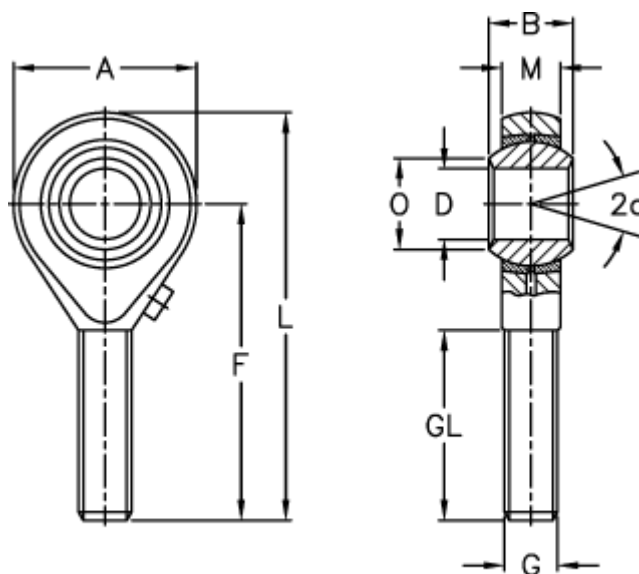

Varenummer: 54300928
 Beskrivelse: LDK ledhoved POS 28

Mål

A	= 66	L	= 136
a (grader)	= 15	M	= 25.00
B	= 35	O	= 32.29
D	= 28	Statisk belastning C0 (kN)	= 75.0
Dynamisk belastning C (kN)	= 46.0	Vægt (g)	= 875
F	= 103		
g	= M27x2		
GL	= 62		